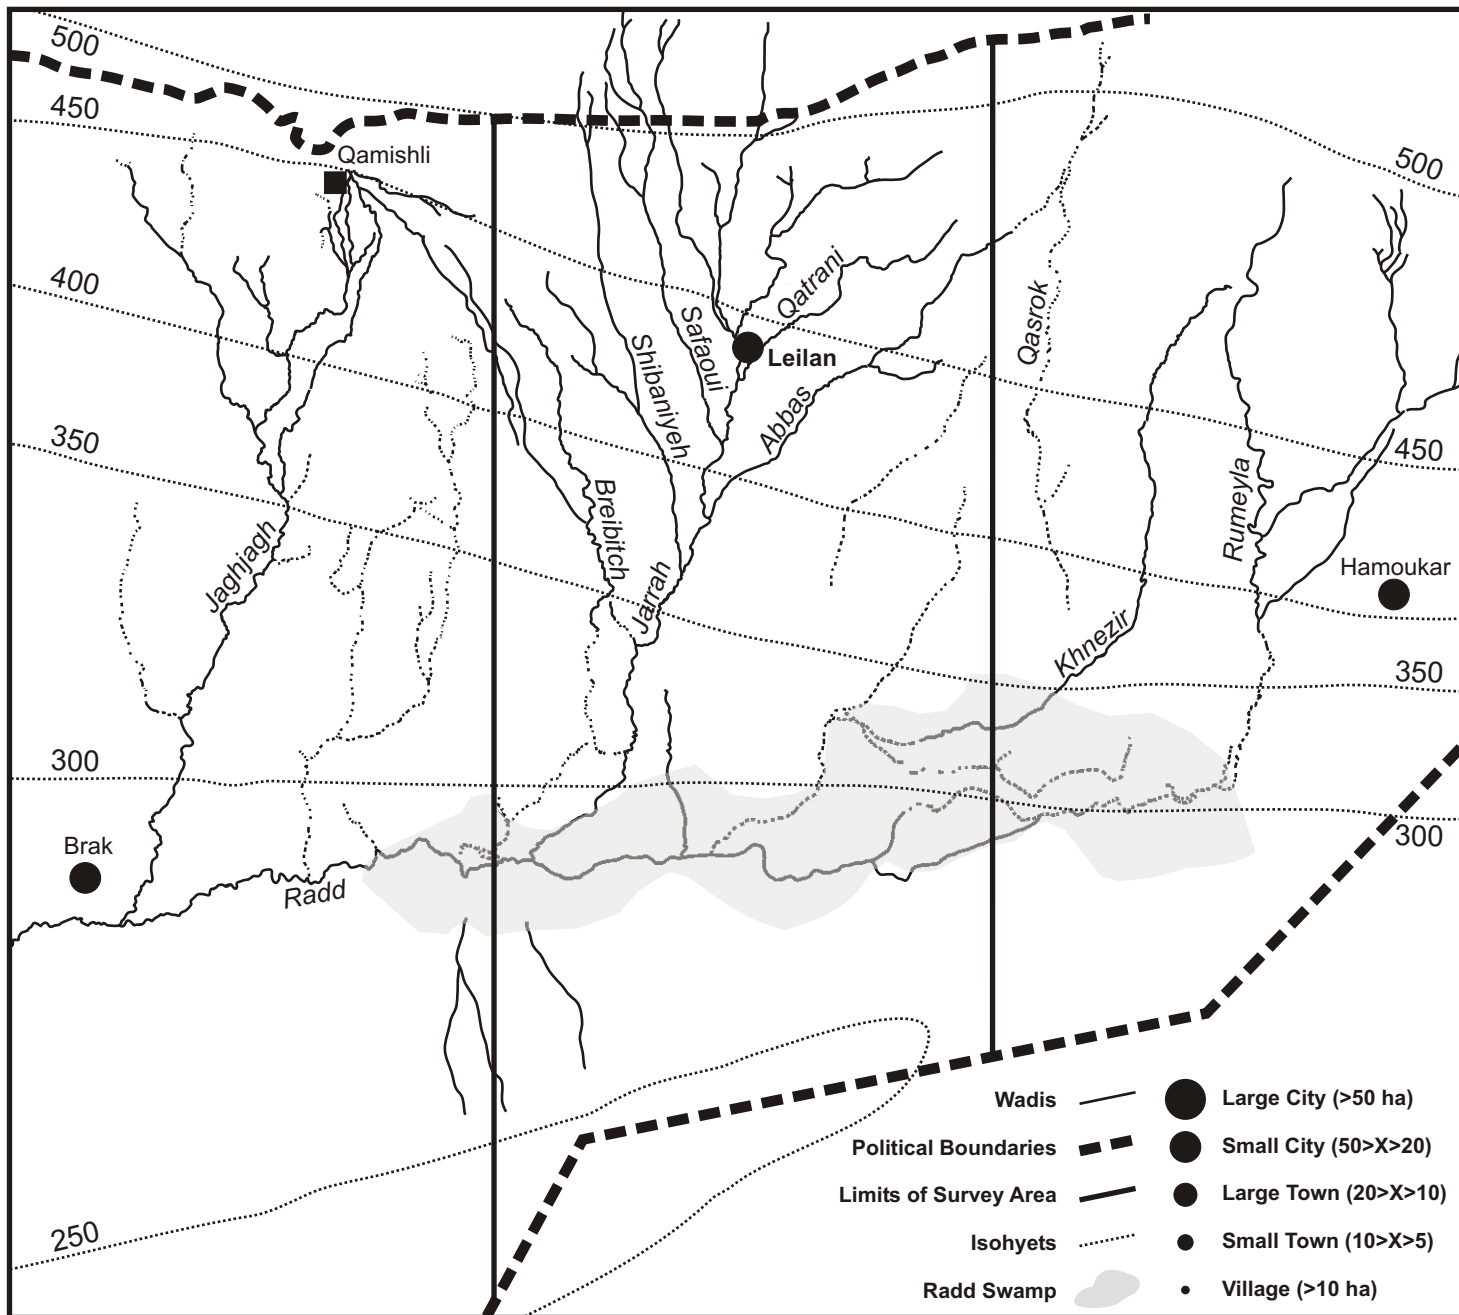

Tell Leilan Survey Area

Leilan Period I (ca. 1900-1728 BC)

Leilan Period IIc (ca. 2200-1900 BC)

Leilan Period Ila (ca. 2500-2300 BC)

Leilan Period IIIc (ca. 2600-2500 BC)

Leilan Period IIIc (ca. 2800-2600 BC)

Leilan Period IIIb (ca. 2900-2800 BC)

Leilan Period IIIa (ca. 3000-2900 BC)

Leilan Period IV / Southern Uruk (ca. 3200-3000 BC)