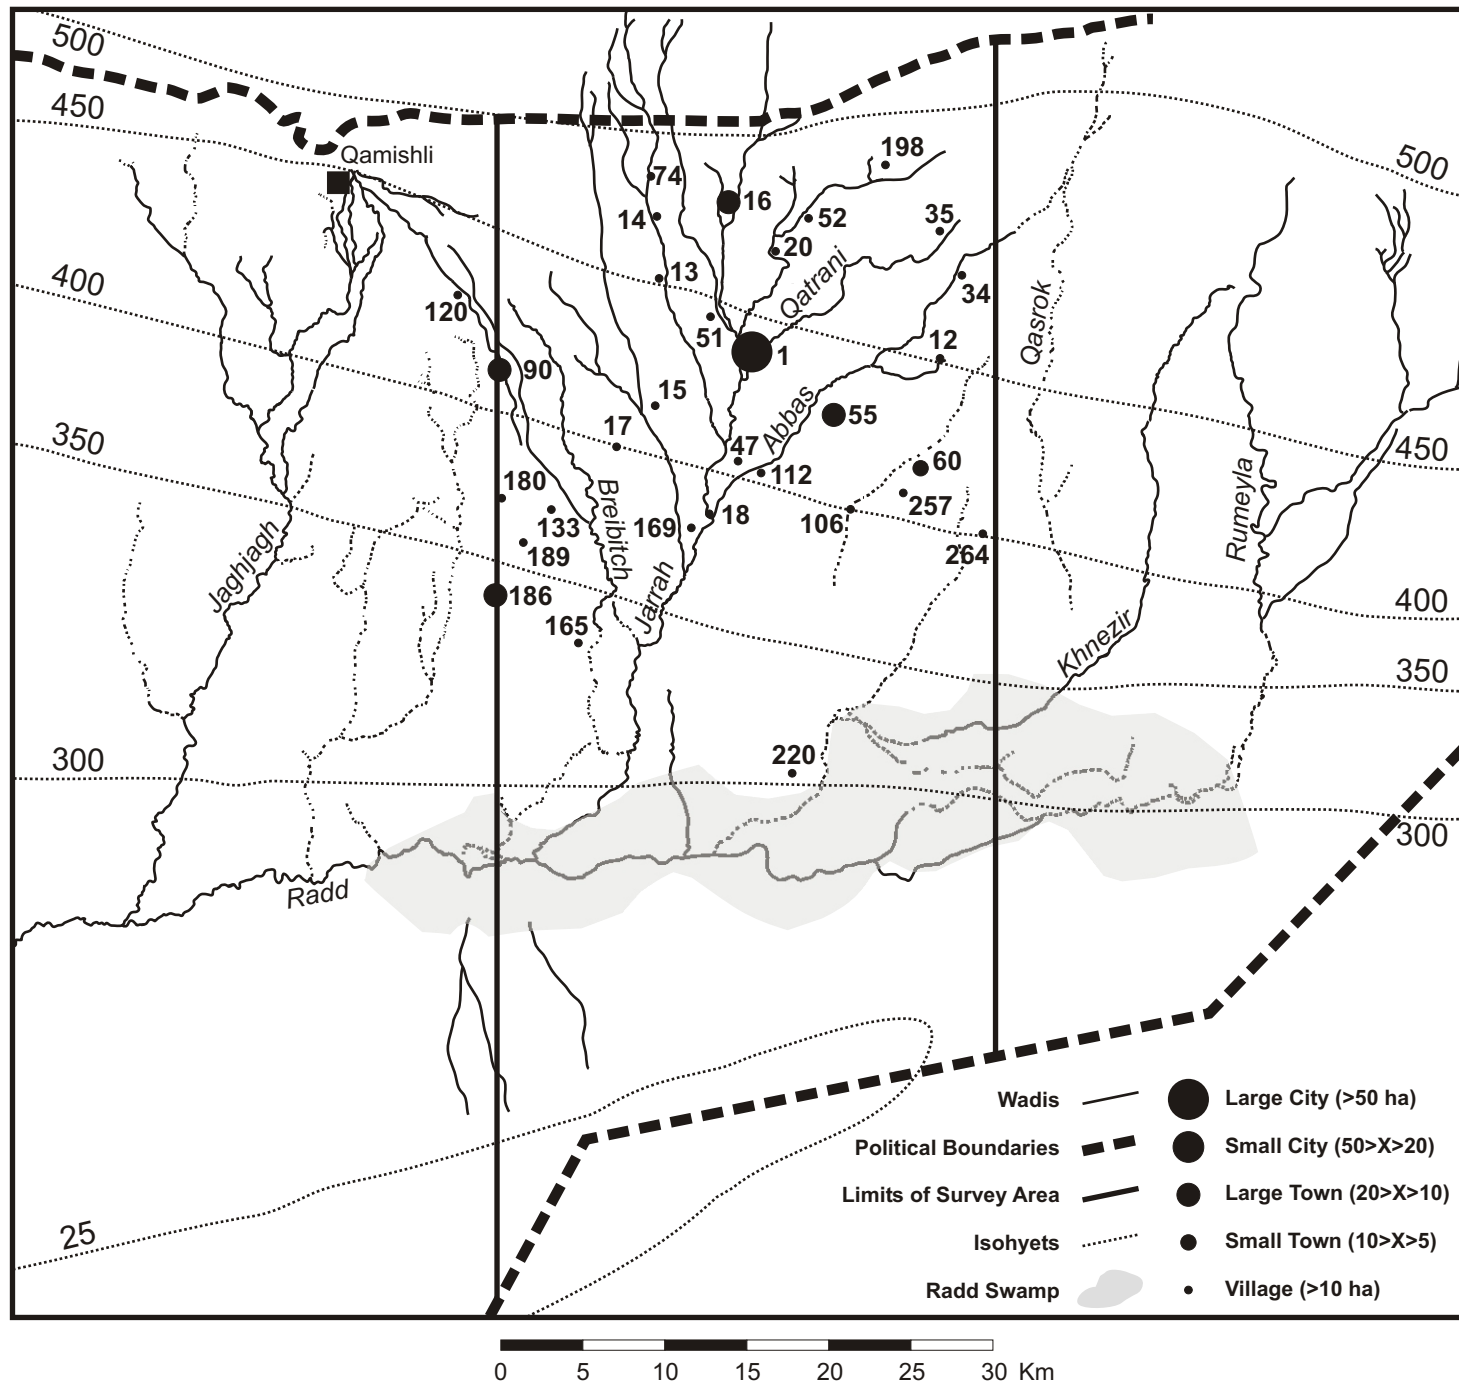

Tell Leilan Survey Area

Leilan Period I (ca. 1900-1728 BC)

Leilan Period IIc (ca. 2200-1900 BC)

Leilan Period Ila (ca. 2500-2300 BC)

Leilan Period IIIc (ca. 2600-2500 BC)

Leilan Period IIIc (ca. 2800-2600 BC)

Leilan Period IIIb (ca. 2900-2800 BC)

Leilan Period IIIa (ca. 3000-2900 BC)

Leilan Period IV / Southern Uruk (ca. 3200-3000 BC)