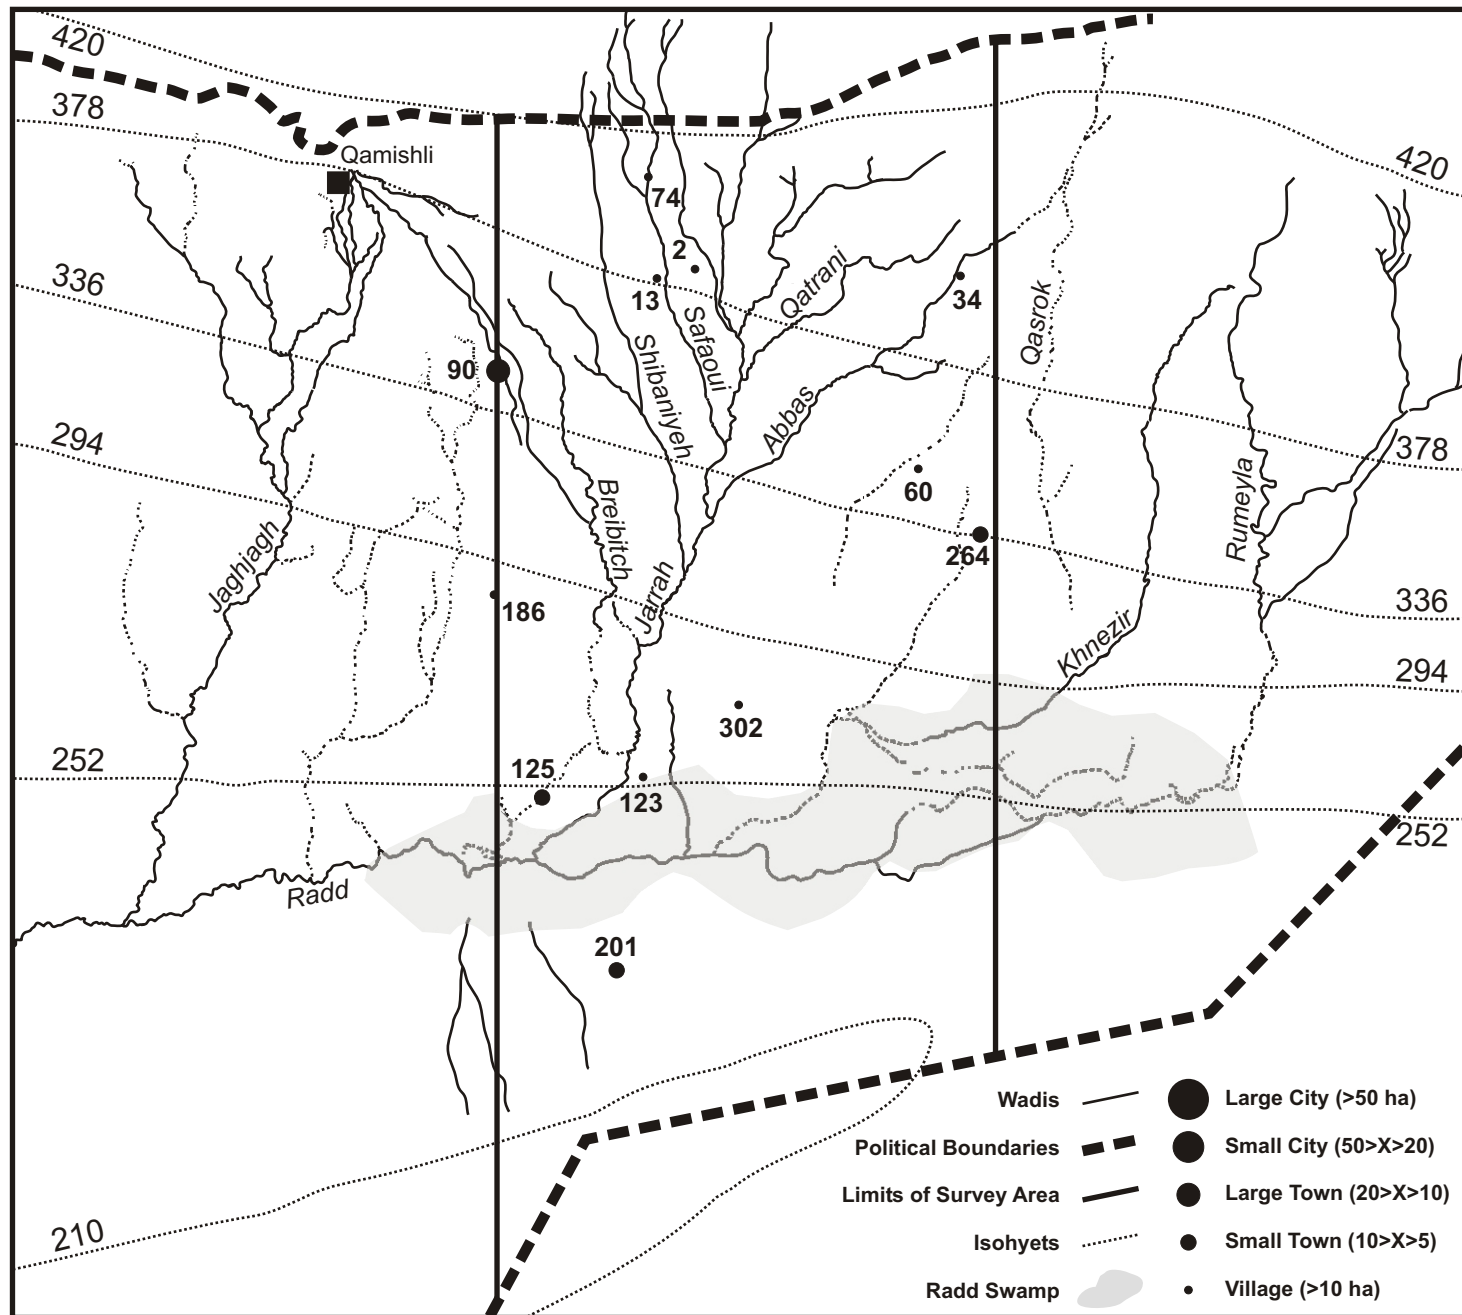

Tell Leilan Survey Area

Leilan Period I (ca. 1900-1728 BC)

Leilan Period IIc (ca. 2200-1900 BC)

Leilan Period Ila (ca. 2500-2300 BC)

Leilan Period IIIc (ca. 2600-2500 BC)

Leilan Period IIIc (ca. 2800-2600 BC)

Leilan Period IIIb (ca. 2900-2800 BC)

Leilan Period IIIa (ca. 3000-2900 BC)

Leilan Period IV / Southern Uruk (ca. 3200-3000 BC)