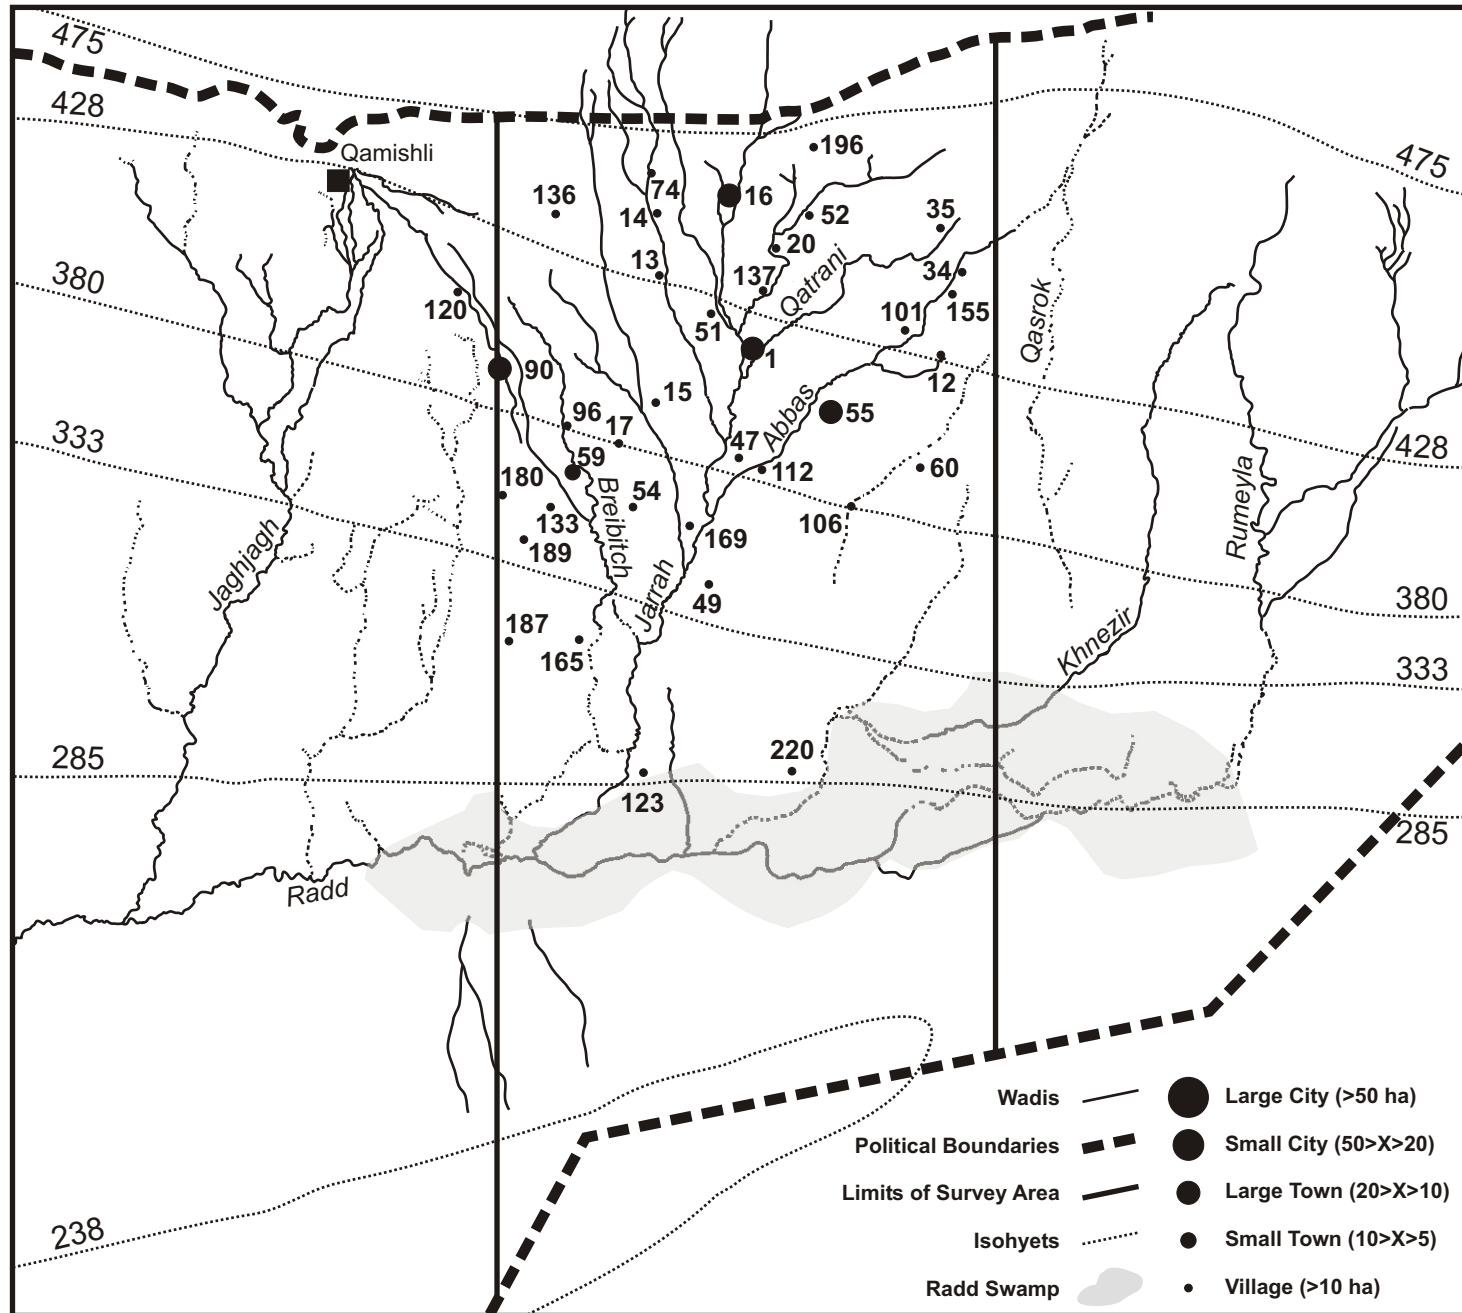

Tell Leilan Survey Area

Leilan Period I (ca. 1900-1728 BC)

Leilan Period IIc (ca. 2200-1900 BC)

Leilan Period Ila (ca. 2500-2300 BC)

Leilan Period IIIc (ca. 2600-2500 BC)

Leilan Period IIIc (ca. 2800-2600 BC)

Leilan Period IIIb (ca. 2900-2800 BC)

Leilan Period IIIa (ca. 3000-2900 BC)

Leilan Period IV / Southern Uruk (ca. 3200-3000 BC)