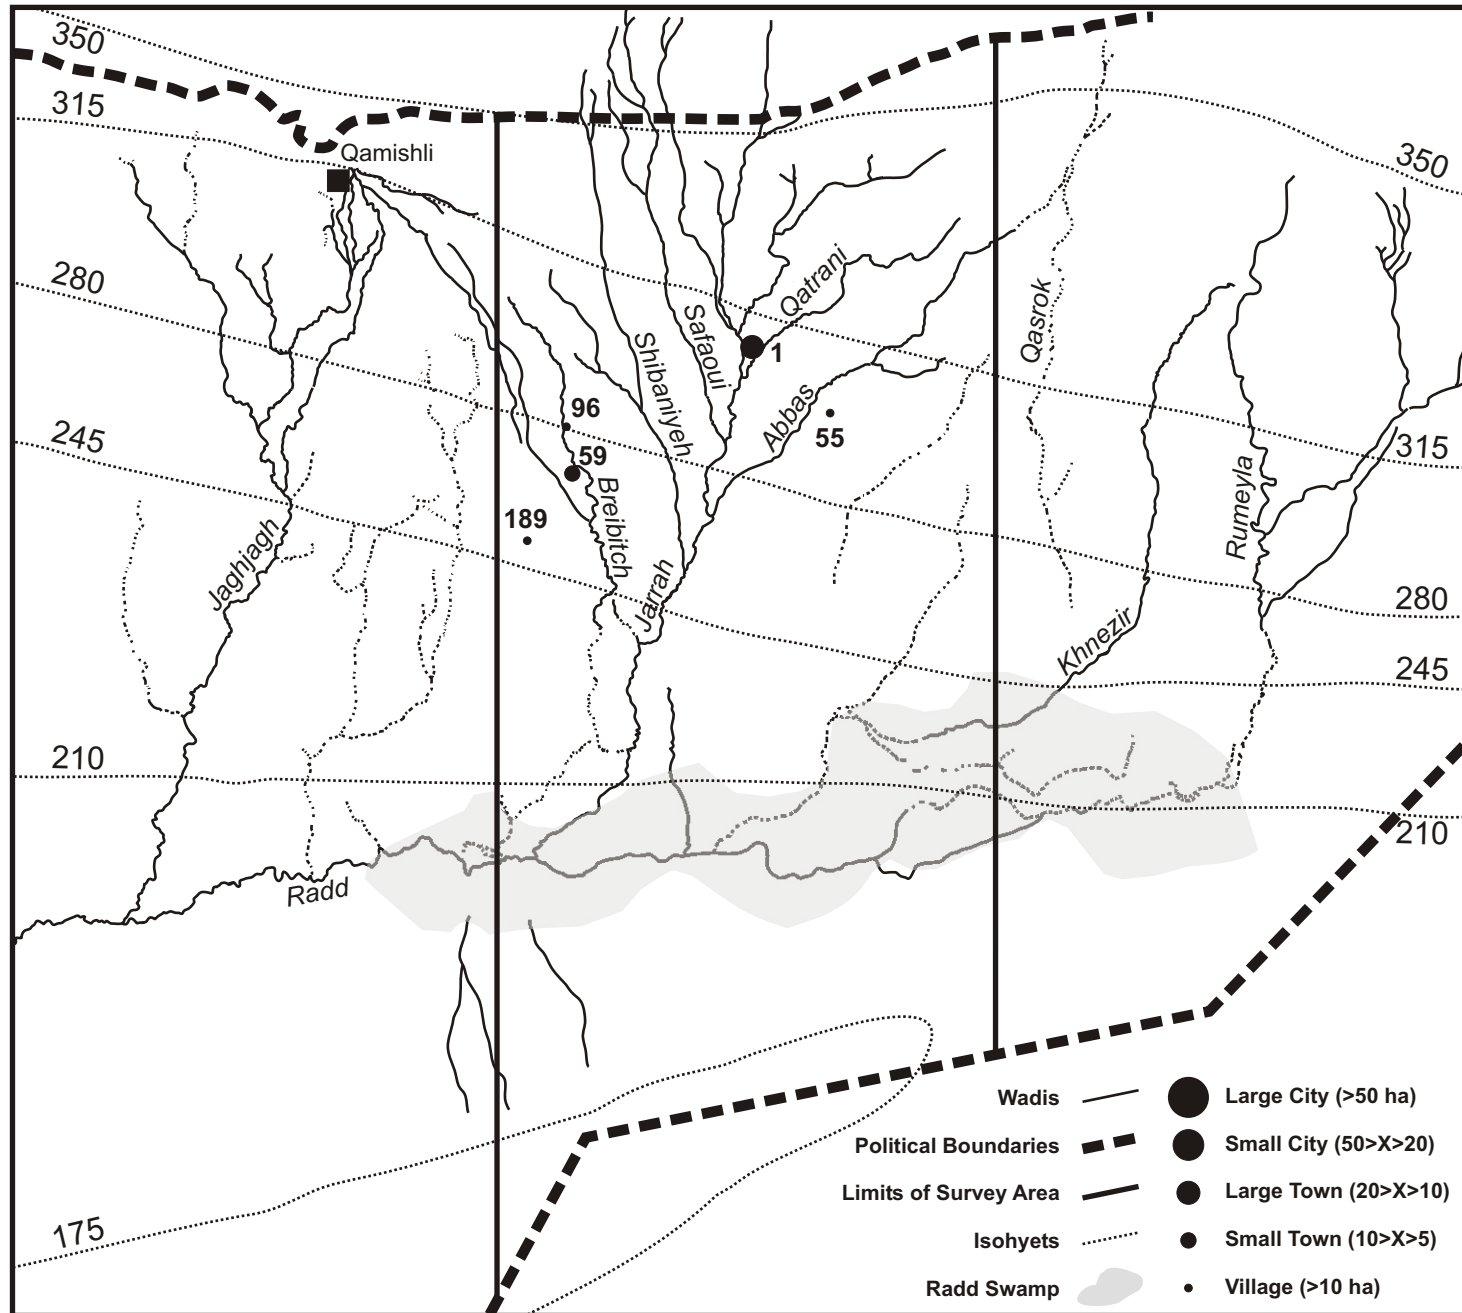

Tell Leilan Survey Area

Leilan Period I (ca. 1900-1728 BC)

Leilan Period IIc (ca. 2200-1900 BC)

Leilan Period Ila (ca. 2500-2300 BC)

Leilan Period IIIc (ca. 2600-2500 BC)

Leilan Period IIIc (ca. 2800-2600 BC)

Leilan Period IIIb (ca. 2900-2800 BC)

Leilan Period IIIa (ca. 3000-2900 BC)

Leilan Period IV / Southern Uruk (ca. 3200-3000 BC)