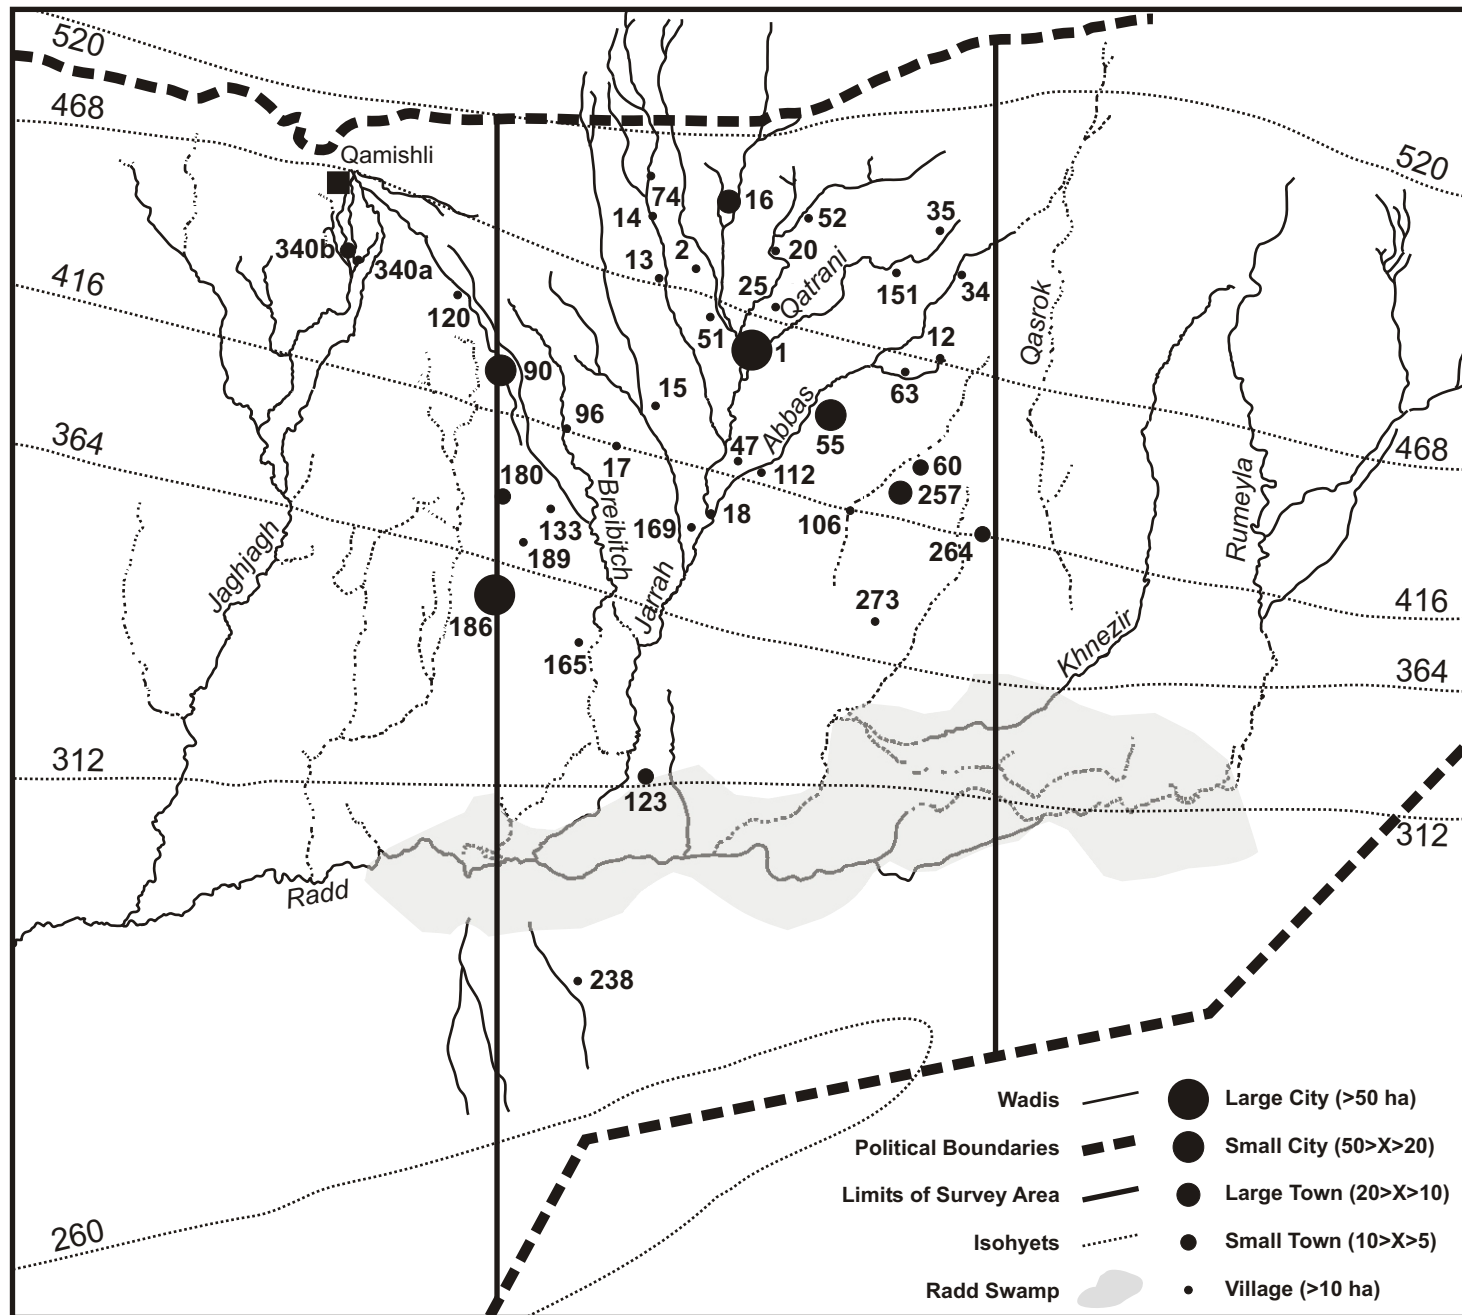

Tell Leilan Survey Area

Leilan Period I (ca. 1900-1728 BC)

Leilan Period IIc (ca. 2200-1900 BC)

Leilan Period Ila (ca. 2500-2300 BC)

Leilan Period IIIc (ca. 2600-2500 BC)

Leilan Period IIIc (ca. 2800-2600 BC)

Leilan Period IIIb (ca. 2900-2800 BC)

Leilan Period IIIa (ca. 3000-2900 BC)

Leilan Period IV / Southern Uruk (ca. 3200-3000 BC)