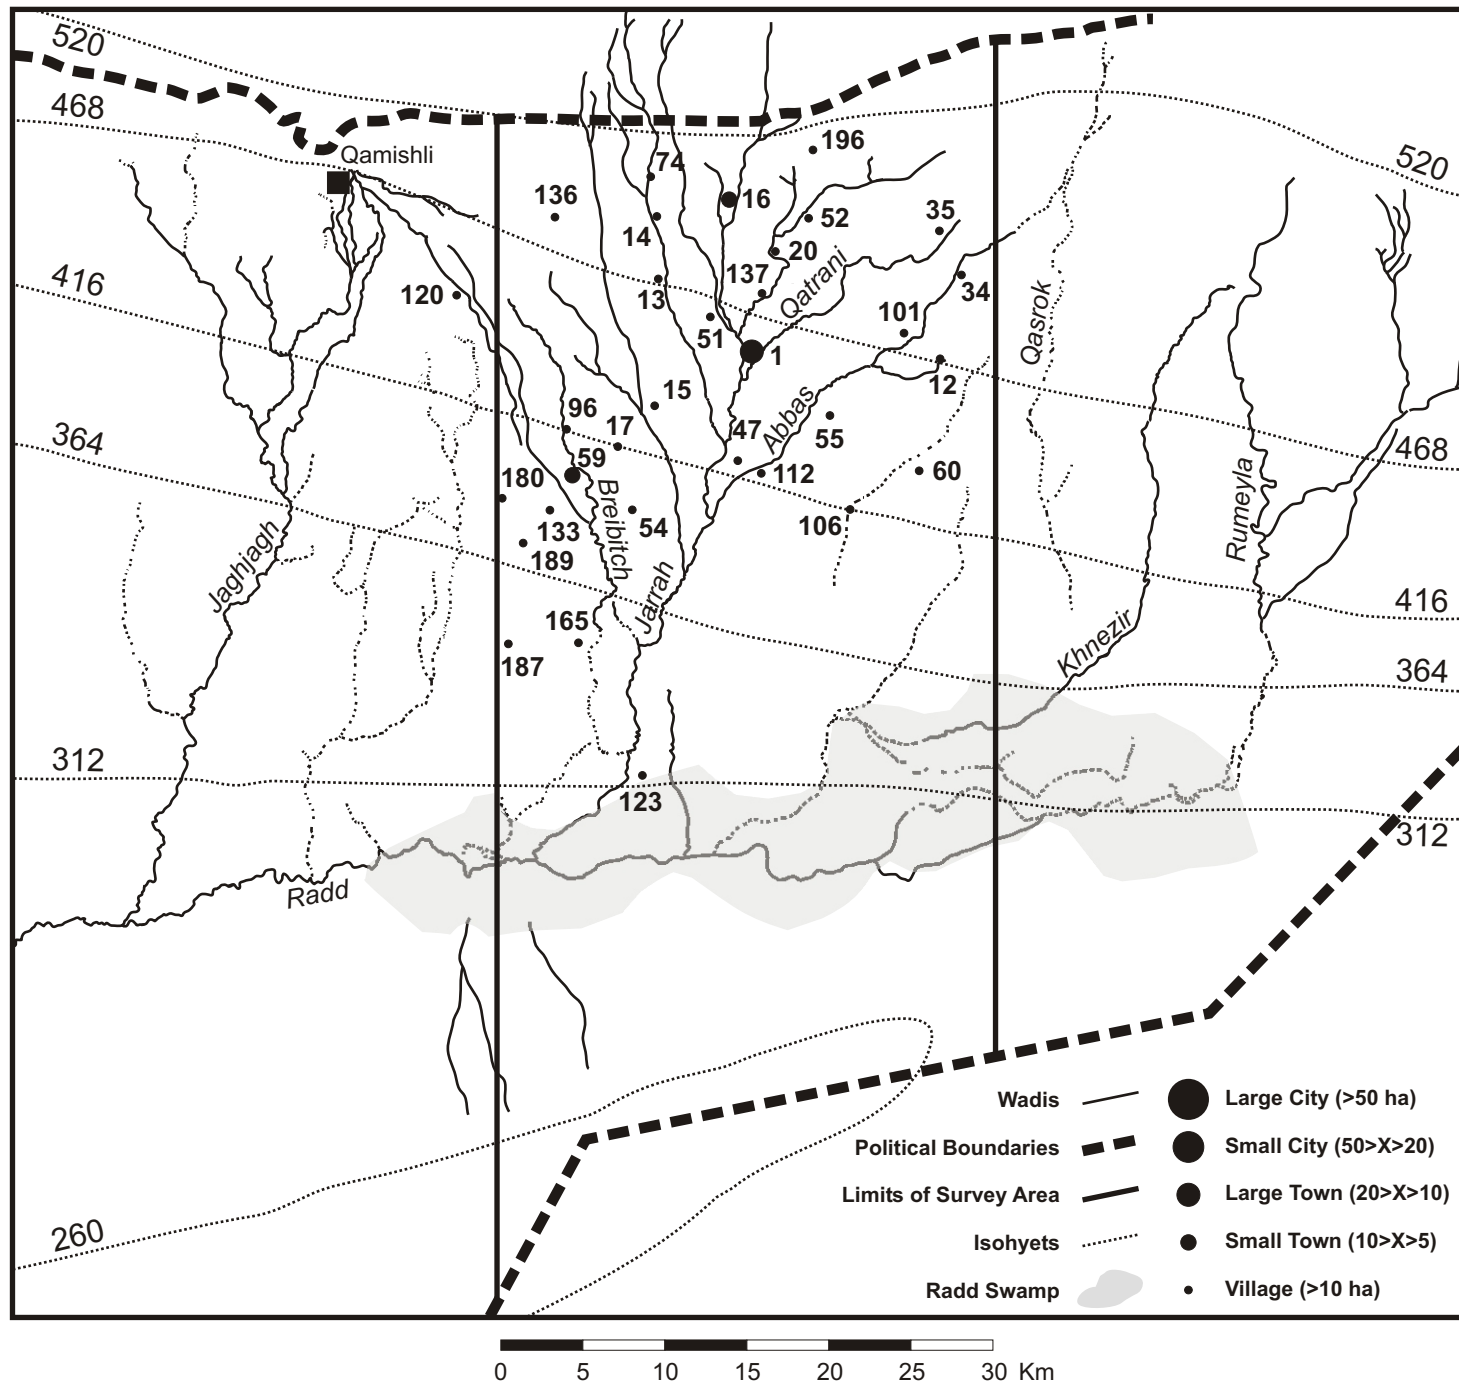

Tell Leilan Survey Area

Leilan Period I (ca. 1900-1728 BC)

Leilan Period IIc (ca. 2200-1900 BC)

Leilan Period Ila (ca. 2500-2300 BC)

Leilan Period IIIc (ca. 2600-2500 BC)

Leilan Period IIIc (ca. 2800-2600 BC)

Leilan Period IIIb (ca. 2900-2800 BC)

Leilan Period IIIa (ca. 3000-2900 BC)

Leilan Period IV / Southern Uruk (ca. 3200-3000 BC)