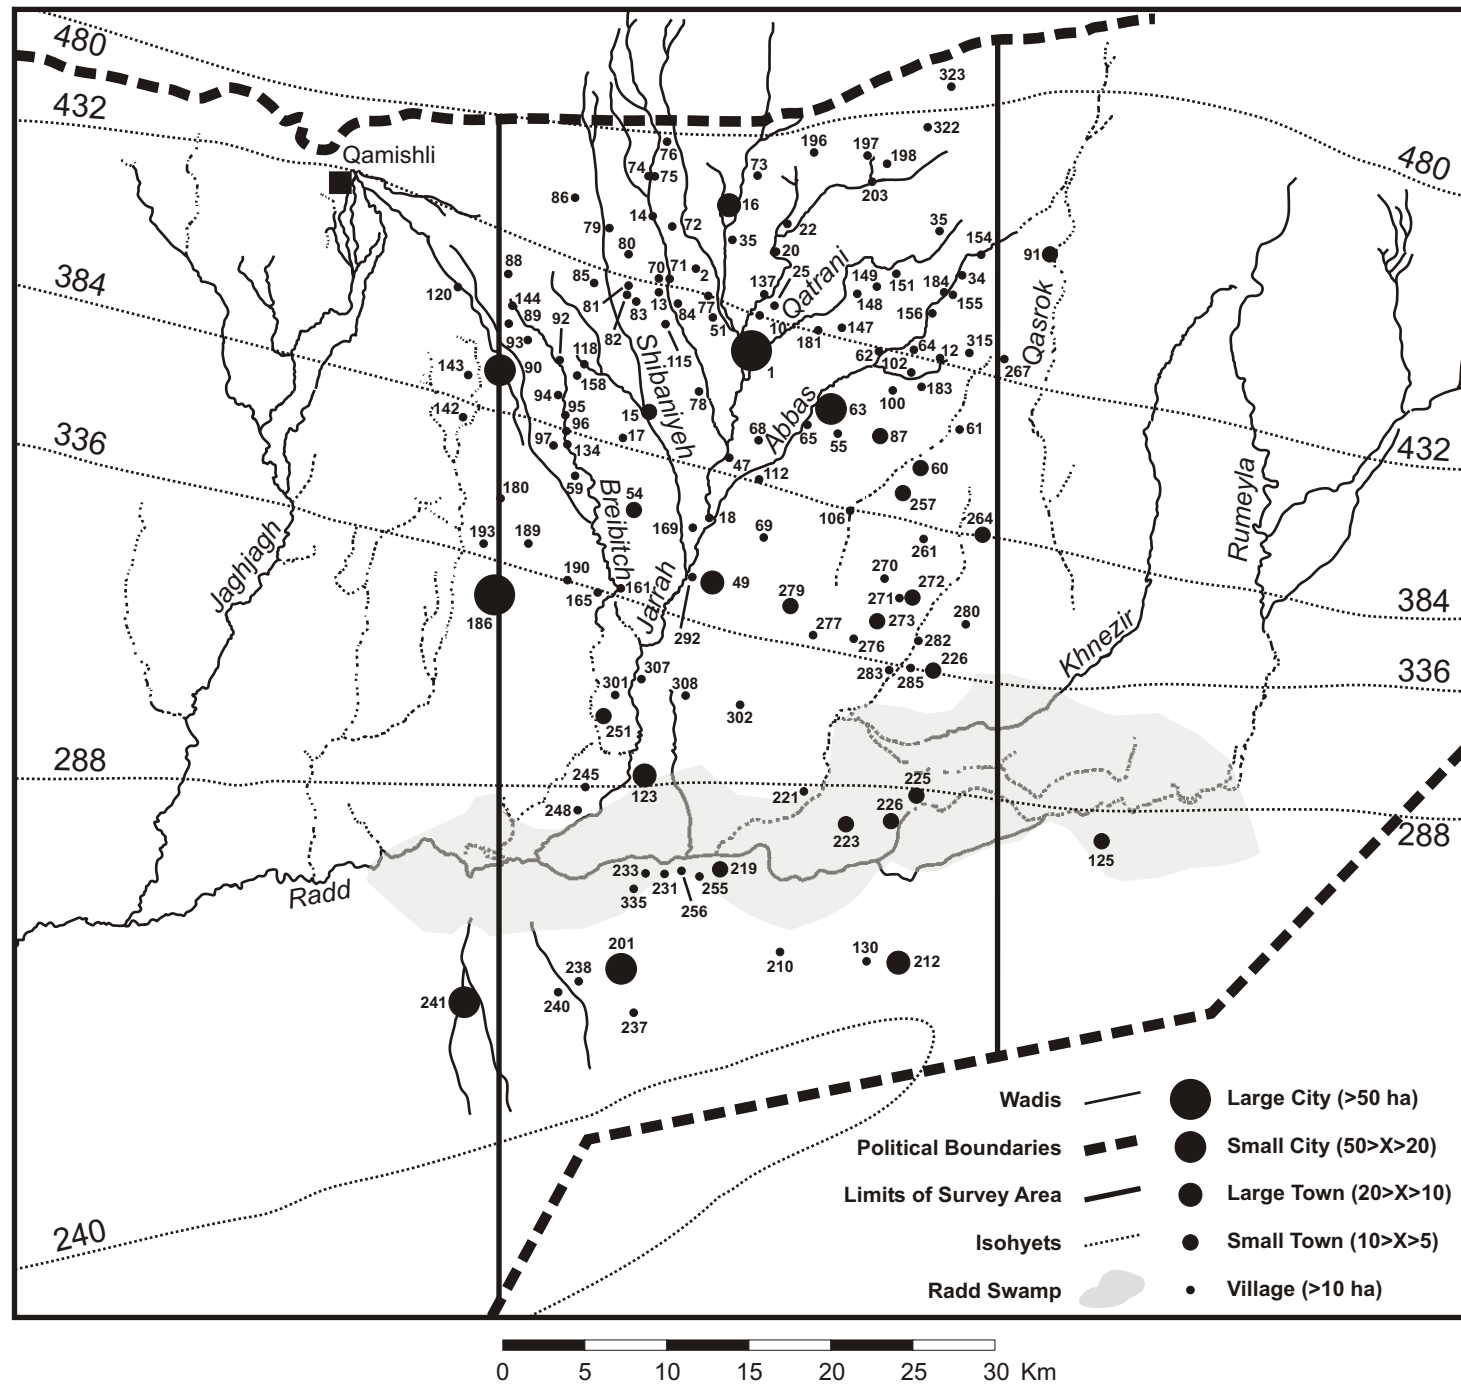

Tell Leilan Survey Area

Leilan Period I (ca. 1900-1728 BC)

Leilan Period IIc (ca. 2200-1900 BC)

Leilan Period Ila (ca. 2500-2300 BC)

Leilan Period IIIc (ca. 2600-2500 BC)

Leilan Period IIIc (ca. 2800-2600 BC)

Leilan Period IIIb (ca. 2900-2800 BC)

Leilan Period IIIa (ca. 3000-2900 BC)

Leilan Period IV / Southern Uruk (ca. 3200-3000 BC)